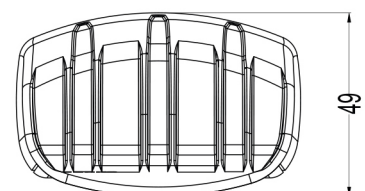

EL 75GT KENNZEICHENLEUCHE

Produktmerkmale

- Homologiert nach, ECE R4
- Ästhetisches und elegantes Design der neuen Generation
- Schlagfeste Linse und schlagfestes Gehäuse
- Einfacher Leuchtmittelwechsel.
- % 100 vor der Auslieferung getestet
- Energieverbrauch ~5,5w

M5*15

49

ARTIKEL	BEZEICHNUNG	ART.NR.
	EL 75GT KENNZEICHENLEUCHE	0001.3901.XXX
	EL 75GT KENNZEICHENLEUCHE SS	0001.3901.XXX

M5*15

GLÜHBIRNE

R 5 W 0001.2095.000