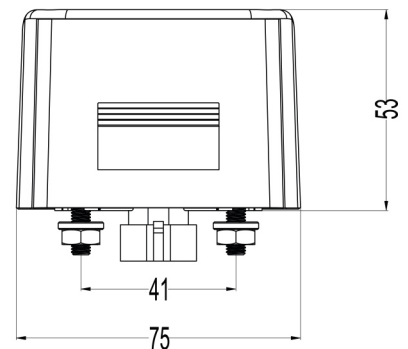

M5*15

49

ARTIKEL	BEZEICHNUNG	ART.NR.
	EL 75GT KENNZEICHENLEUCHE	0001.3901.XXX
	EL 75GT KENNZEICHENLEUCHE SS	0001.3901.XXX

M5*15

GLÜHBIRNE

R 5 W 0001.2095.000